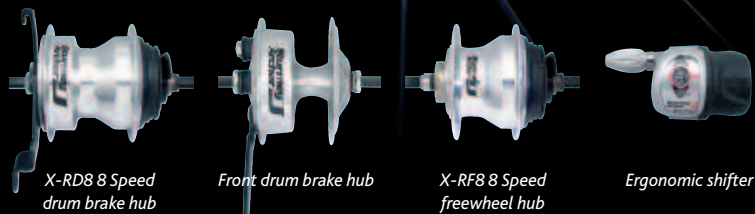

Low gear change load
 Rotary changer inside frame
 70mm drum brake
 Allows use of smaller chainwheels

EXPERIENCE THAT SETS THE WHEELS IN MOTION.

Wide range: 305%

Logical gear ratio steps (28% - 5x 13% - 28%)
 Easy maintenance

Great durability
 Modular construction
 Compact design
 Natural alloy finish

X-RD8 8 Speed drum brake hub
 Front drum brake hub
 X-RF8 8 Speed freewheel hub
 Ergonomic shifter

Technology? Your customers just want to enjoy the ride. And with the new 8-speed hub from Sturmev-Archer they can. We have put more than a 100 years of experience into this brand new product. It offers great durability, safe braking, low load gear change and is virtually maintenance free. Furthermore: a rotary changer inside the frame and unique gear ratio steps: 28% from first to second and seventh to eighth gear and 13% in between all other gears. That's cycling pleasure that will keep your sales rolling as well!

Ingebouwde versnellingen

70mm trommelrem

Gebruik van klein voorkettingwiel mogelijk

Groot bereik: 305%

Slimme versnellingsverhoudingen (28% - 6x 13% - 28%)

Makkelijk te onderhouden

Fraai gepolijst uiterlijk

Compact ontwerp

Modulaire constructie

Zeer duurzaam

X-RD8, 8-versnellings trommelremnaaf

Voortrommelremnaaf

X-RF8, 8 versnellings vrijloopnaaf

Ergonomische versteller

Uw klanten willen geen techniek. Ze willen genieten. En een genot is het: fietsen met de nieuwe 8 versnellingsnaaf van Sturmey-Archer. Alles wat we in meer dan 100 jaar hebben ontdekt, hebben we toegepast in deze naaf. Deze is duurzaam, onderhoudsarm, remt veilig en schakelt licht. En heeft ingebouwde versnellingen met 'slimme', logische versnellingsverhoudingen: 28% van één naar twee en van zeven naar acht, en 13% tussen alle andere versnellingen. Dát is fietsgenot! En daar draait het ook bij u om...