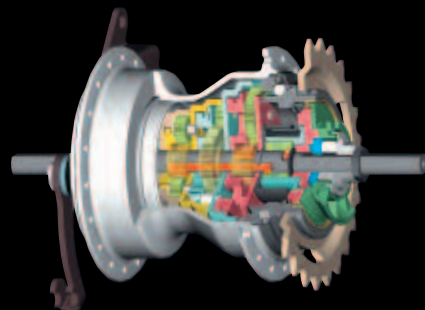

Low gear change load
 Rotary changer inside frame
 70mm drum brake
 Allows use of smaller chainwheels

EXPERIENCE THAT SETS THE WHEELS IN MOTION.

Wide range: 305%

Logical gear ratio steps (28% - 5x 13% - 28%)
 Easy maintenance

Great durability
 Modular construction
 Compact design
 Natural alloy finish

X-RD8 8 Speed drum brake hub
 Front drum brake hub
 X-RF8 8 Speed freewheel hub
 Ergonomic shifter

Technology? Your customers just want to enjoy the ride. And with the new 8-speed hub from Sturmev-Archer they can. We have put more than a 100 years of experience into this brand new product. It offers great durability, safe braking, low load gear change and is virtually maintenance free. Furthermore: a rotary changer inside the frame and unique gear ratio steps: 28% from first to second and seventh to eighth gear and 13% in between all other gears. That's cycling pleasure that will keep your sales rolling as well!

Ingebouwde versnellingen

70mm trommelrem

Gebruik van klein voorkettingwiel mogelijk

Groot bereik: 305%

Slimme versnellingsverhoudingen (28% - 6x 13% - 28%)

Makkelijk te onderhouden

Fraai gepolijst uiterlijk

Compact ontwerp

Modulaire constructie

Zeer duurzaam

X-RD8, 8-versnellings trommelremnaaf

Voortrommelremnaaf

X-RF8, 8 versnellings vrijloopnaaf

Ergonomische versteller

Uw klanten willen geen techniek. Ze willen genieten. En een genot is het: fietsen met de nieuwe 8 versnellingsnaaf van Sturmey-Archer. Alles wat we in meer dan 100 jaar hebben ontdekt, hebben we toegepast in deze naaf. Deze is duurzaam, onderhoudsarm, remt veilig en schakelt licht. En heeft ingebouwde versnellingen met 'slimme', logische versnellingsverhoudingen: 28% van één naar twee en van zeven naar acht, en 13% tussen alle andere versnellingen. Dát is fietsgenot! En daar draait het ook bij u om...